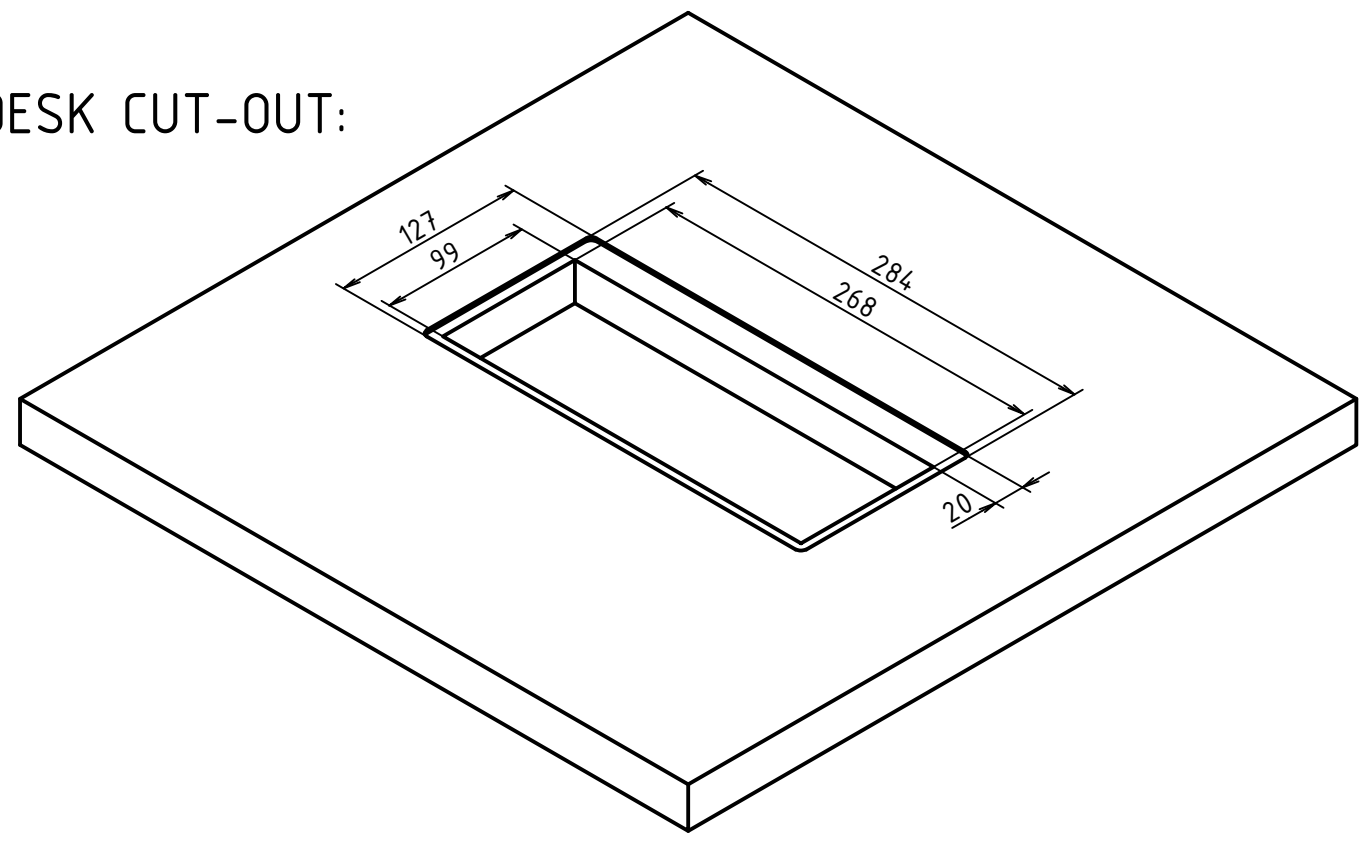

DESK CUT-OUT:

Vypracoval: M.R.	Dne: 01.12.2017	Materiál:	Měřítko: 1 : 2	Přesnost:	
			NEO4 FLUSH - DIMENSIONS		
			Edice	List	
					1 / 1