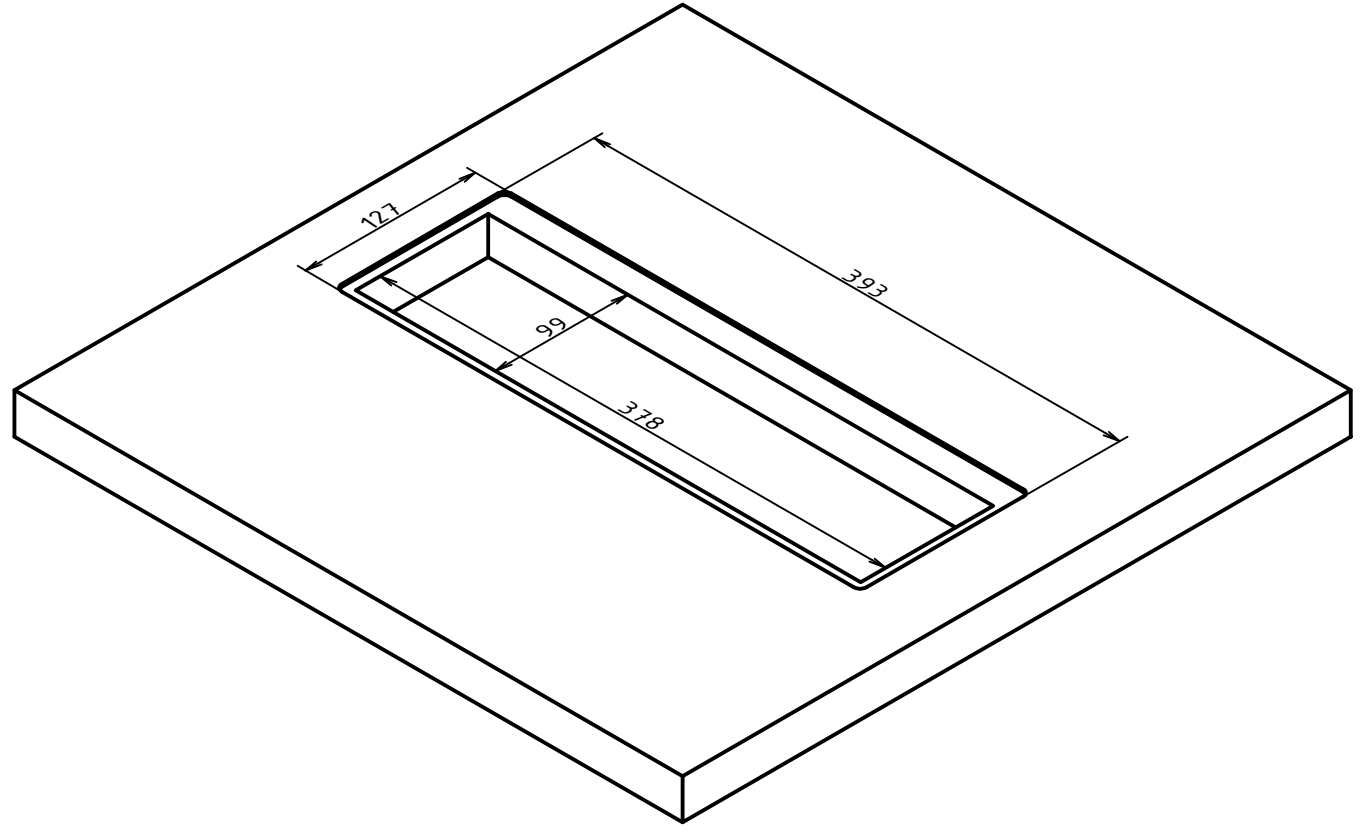

DESK CUT-OUT

Vypracoval: V.L.	Dne: 29.10.2018	Materiál:	Měřítko: 1 : 3	Přesnost: ISO 2768-mK	
			NEO6+ FLUSH - DIMENSIONS		
			Edice	List	1 / 1