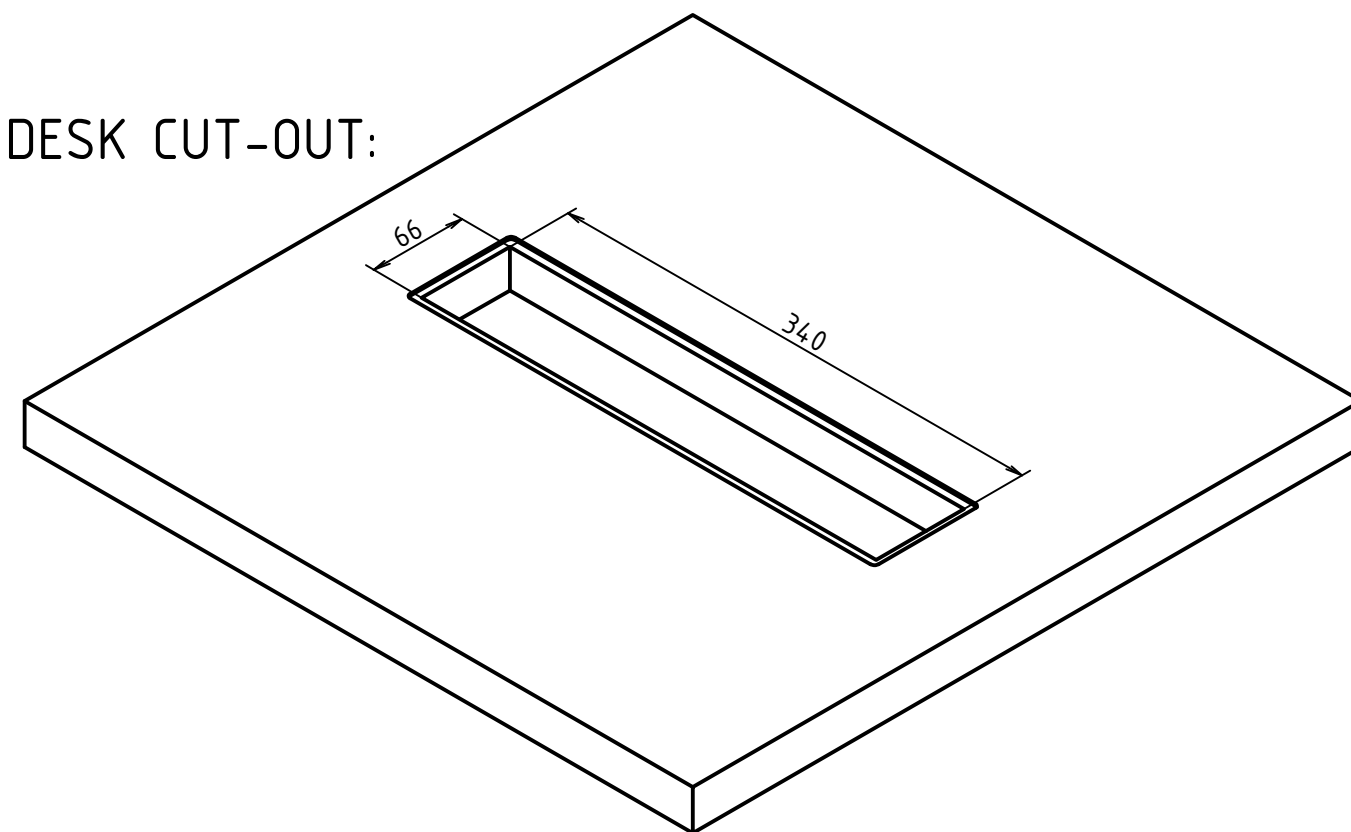

DESK CUT-OUT:

Vypracoval: M.R.	Dne: 14.12.2017	Materiál:	Měřítko: 1 : 2	Přesnost:	
			FLAT6 FLUSH - DIMENSIONS		
			Edice	List	
					1 / 1