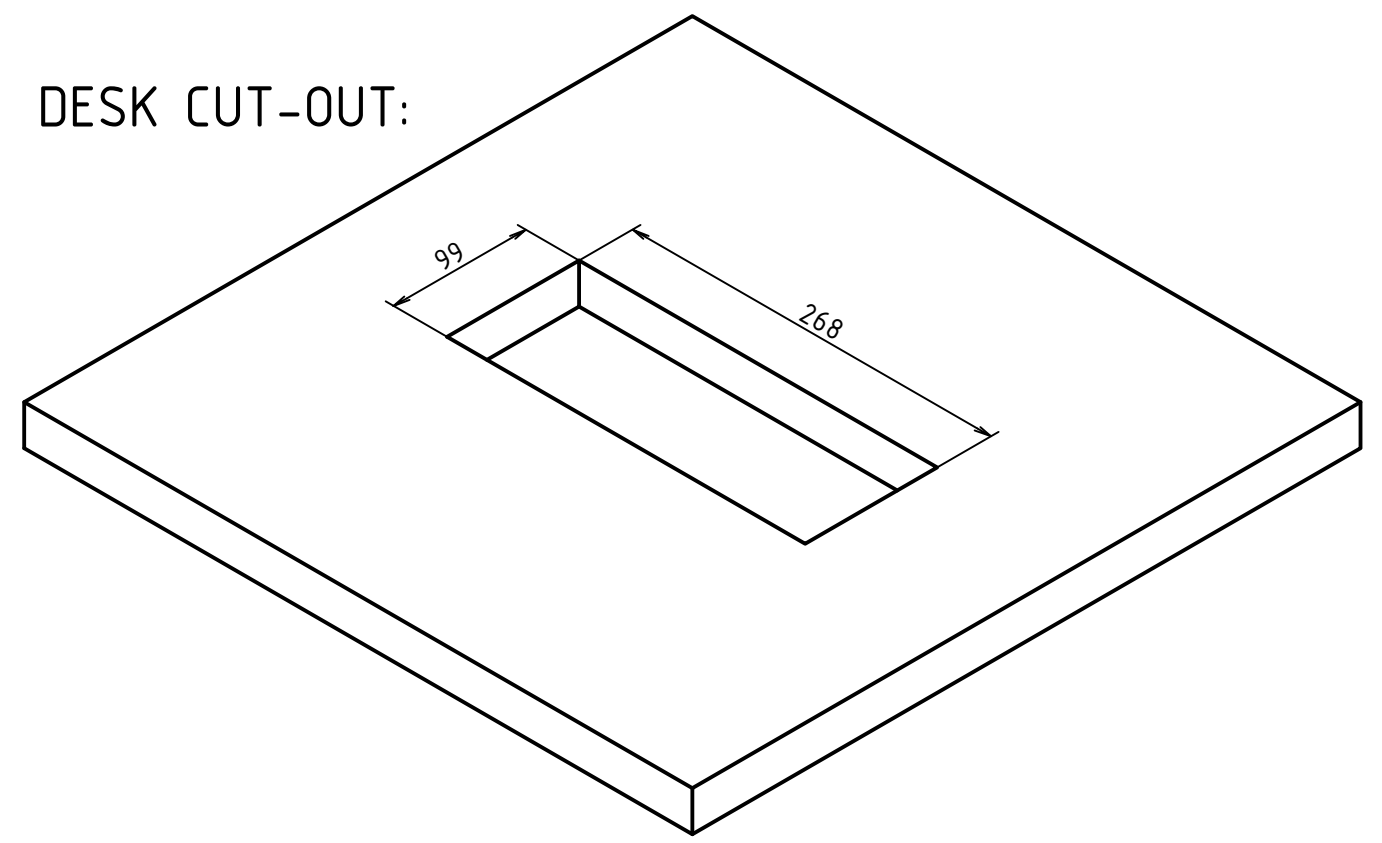

DESK CUT-OUT:

Vypracoval: M.R.	Dne: 01.12.2017	Materiál:	Měřítko: 1 : 2	Přesnost:	
			NEO4 SURFACE - DIMENSIONS		
			Edice	List	
					1 / 1