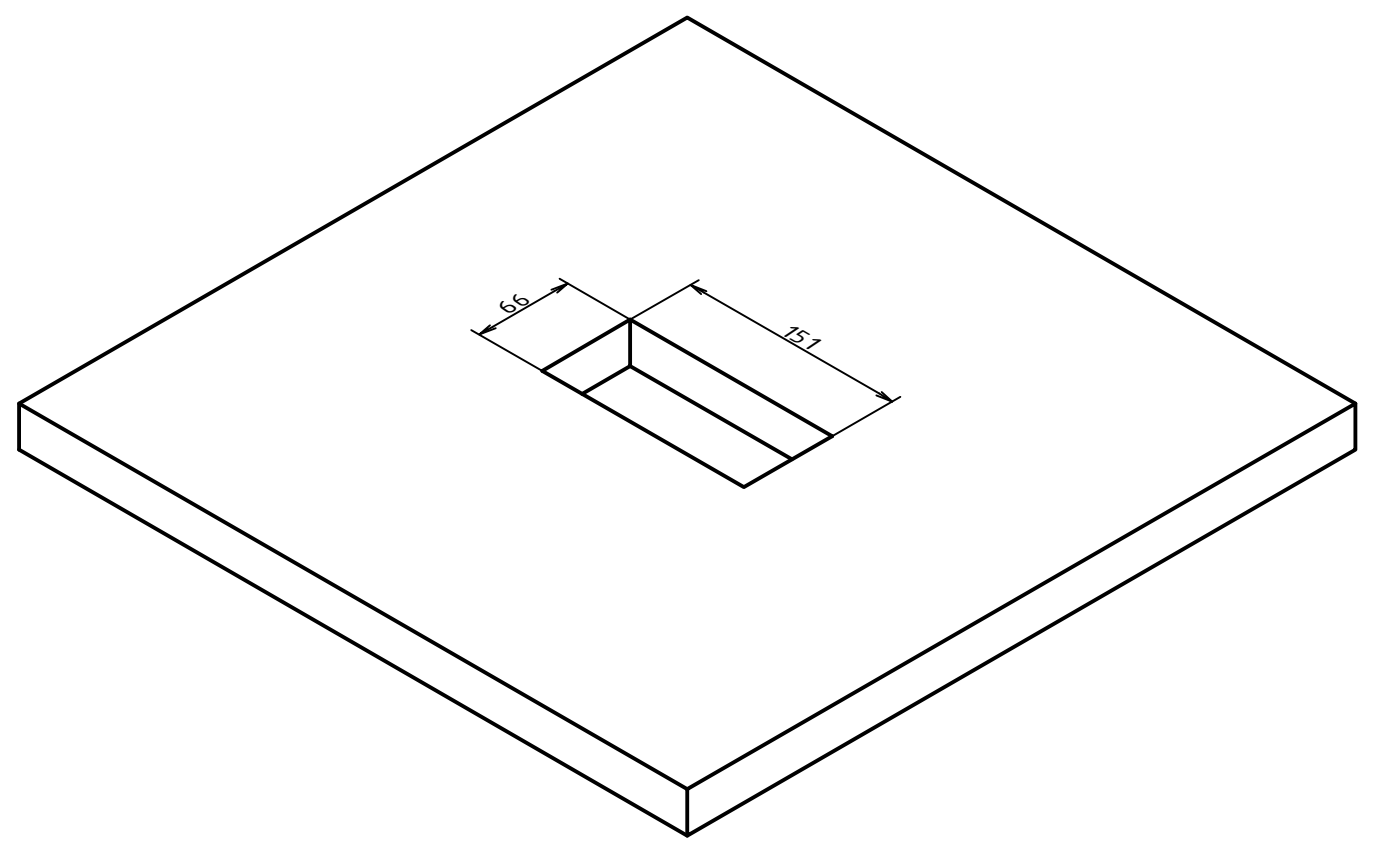

DESK CUT-OUT

Vypracoval: V.L.	Dne: 29.10.2018	Materiál:	Měřítko: 1 : 2	Přesnost: ISO 2768-mK	
			FLAT2LT		
				Edice	List 1 / 1