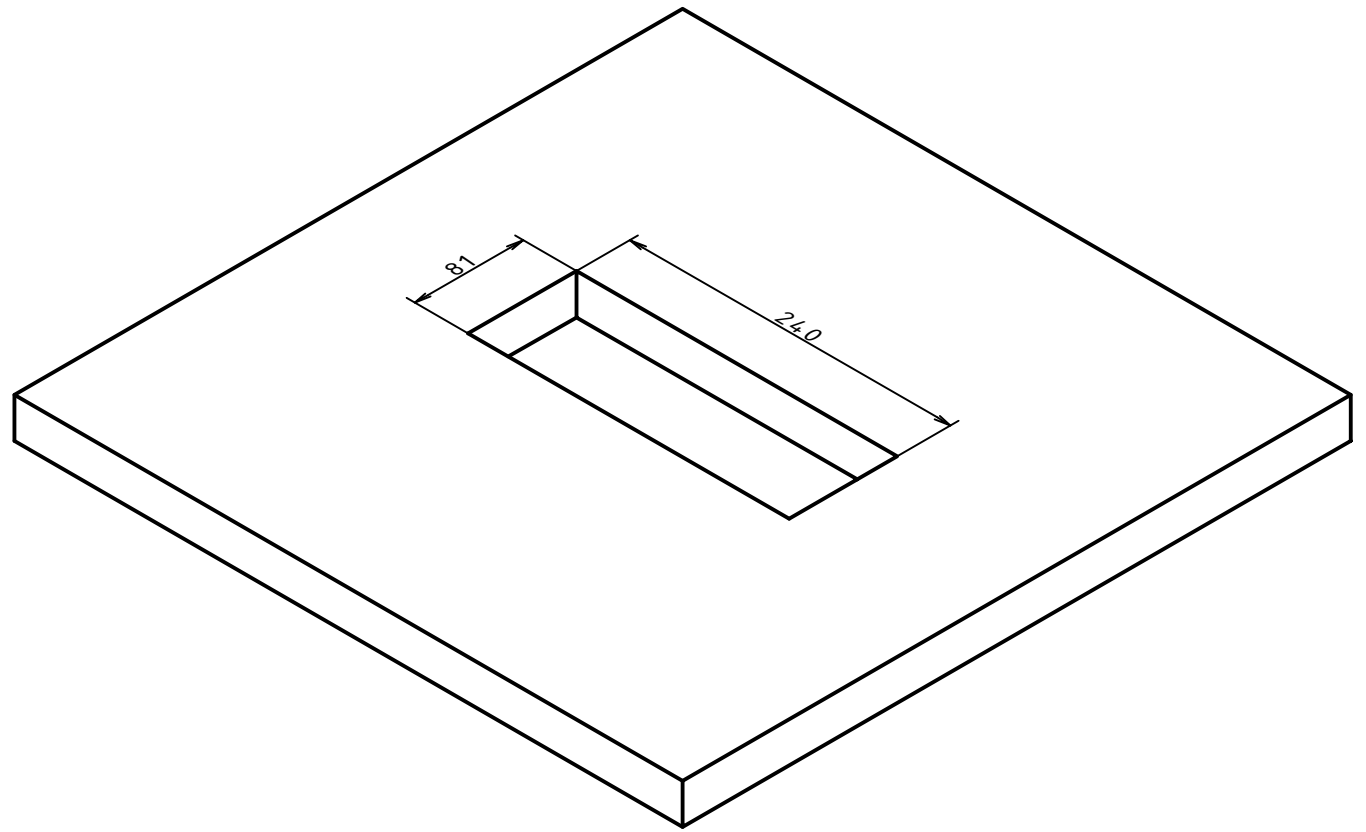

DESK CUT-OUT

DIMENSIONS SAME FOR ALL FLAT4+ MODIFICATIONS.

Vypracoval: V.L.	Dne: 29.10.2018	Materiál:	Měřítko: 1 : 2	Přesnost: ISO 2768-mK	
			FLAT4_new_SURF		
			Edice	List	1 / 1