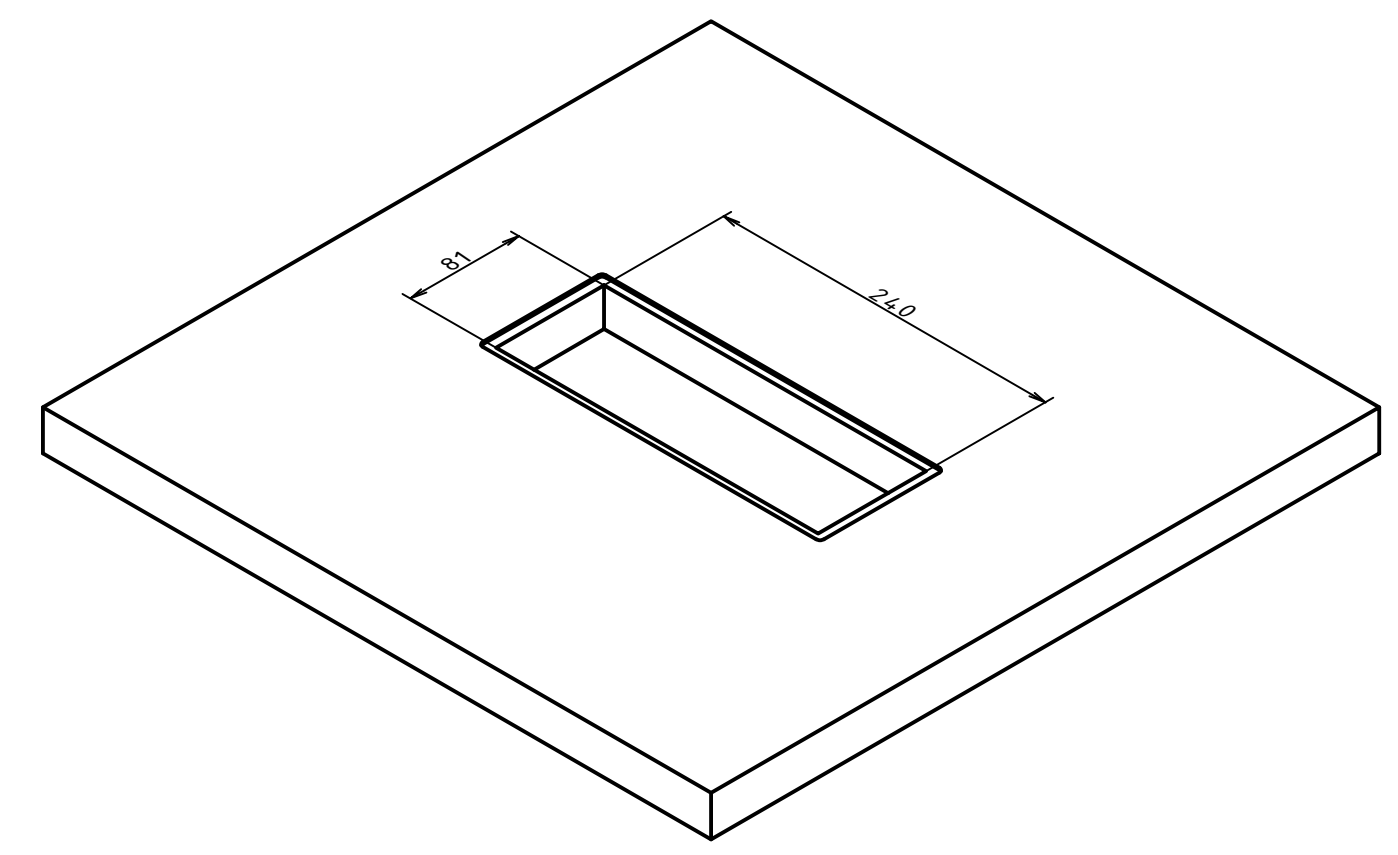

DESK CUT-OUT

DIMENSIONS SAME FOR ALL FLAT4+ MODIFICATIONS.

Vypracoval: V.L.	Dne: 29.10.2018	Materiál:	Měřítko: 1 : 2	Přesnost: ISO 2768-mK	
			FLAT4_new		
			Edice	List	
				1 / 1	