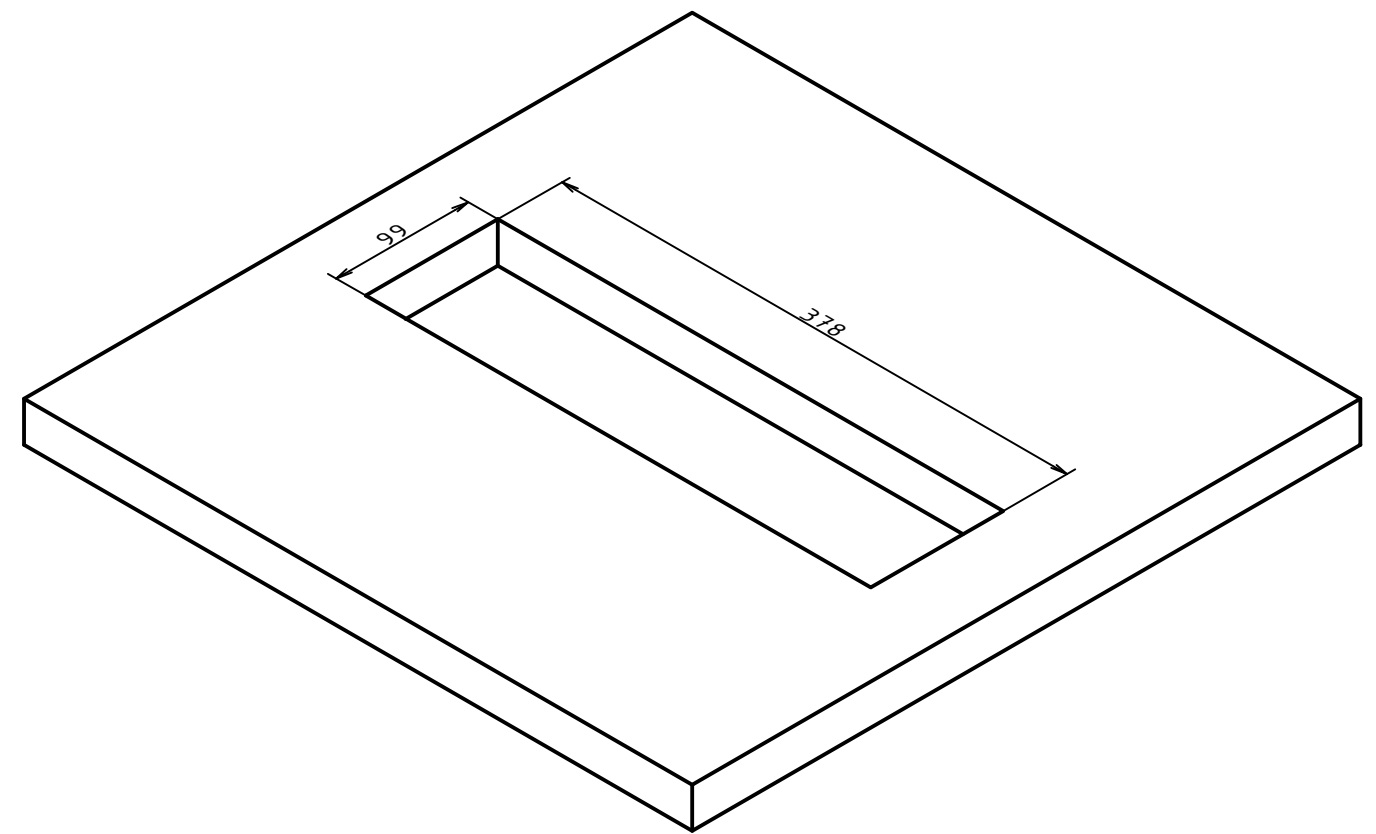

DESK CUT-OUT

Vypracoval: V.L.	Dne: 29.10.2018	Materiál:	Měřítko: 1 : 3	Přesnost: ISO 2768-mK	
			NEO6+ SURFACE - DIMENSIONS		
			Edice	List	1 / 1