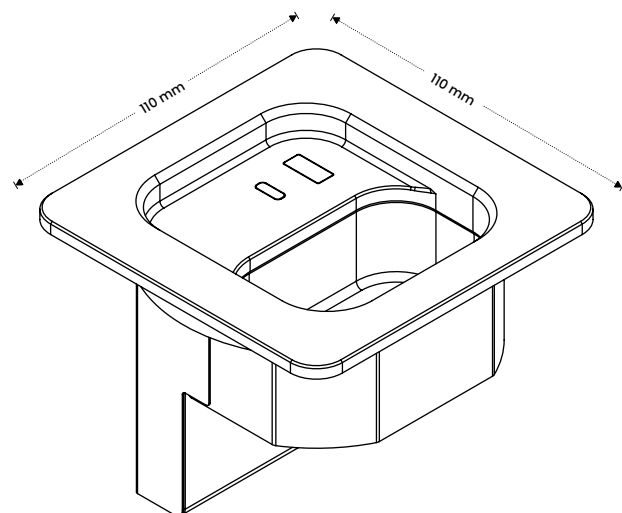

HDMI USB-C

HDMI LAN

LIGHTNING USB-C

LAN USB-C

830 g

ZDROJOVÝ KABEL

KABEL SE ZÁSTRČKOU

kabel se standardním typem zástrčky a délkou **1,9–4,9 m** není dostupný pro všechny světové standardy