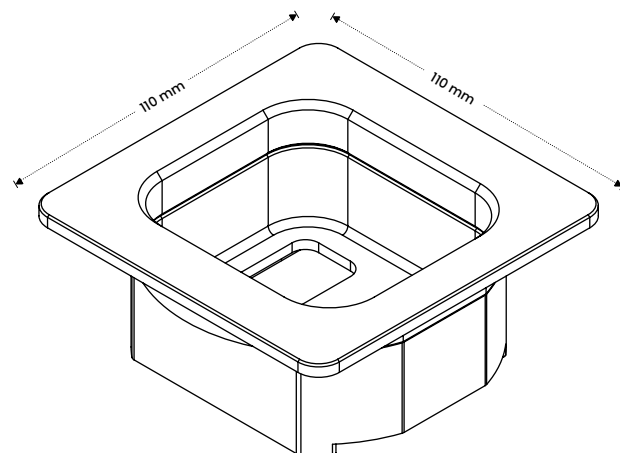

FLOPIQ M obsahuje integrované USB-C/A nabíjení a prostor pro osazení 2 PULL-OUT kabelů.

FLOPIQ L nabízí plnou konektivitu v kompaktním balení. Obsahuje zásuvku, 2 kabely a výkonné USB-A/C nabíjení.

	ROZMĚR PANELU	VÁHA PANELU	MAX. POČET ZÁSUVEK	PASS-THRU	PULL-OUT	ROZMĚR S PULL-OUTEM
 XS	110 × 110 × 48 mm	410 g	0	✓	✓	110 × 110 × 692 mm
 S	110 × 110 × 48 mm	390 g	0	✓	✓	110 × 110 × 698 mm
 M	110 × 110 × 84 mm	830 g	0	✓	✓	110 × 110 × 698 mm
 L	128 × 128 × 84 mm	990 g	1	✓	✓	128 × 128 × 692 mm

USB-C

LAN

HDMI

LIGHTNING

USB-A

410 g

ZDROJOVÝ KABEL

KABEL SE ZÁSTRČKOU