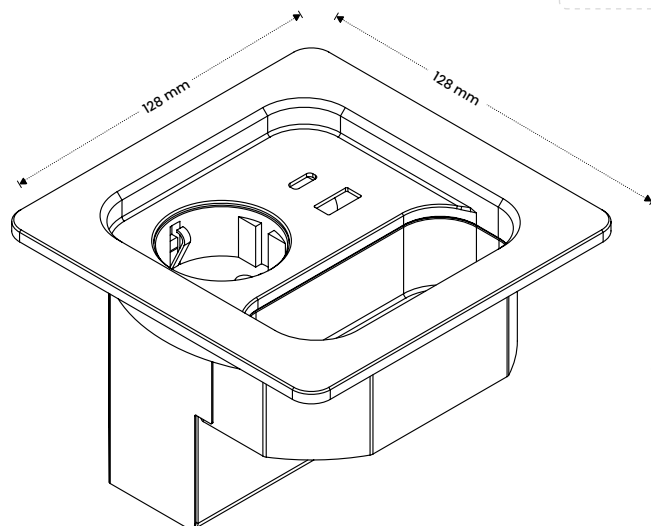

1 × montážní rámeček

2 × montážní šroub v 6 možných velikostech (v závislosti na montážní výšce stolu)

FLOPIQ

by panconnect•

L

BAREVNOST

Black

White

KOMBINACE KABELŮ V PULL-OUTU

HDMI USB-A

HDMI USB-C

HDMI LAN

LIGHTNING USB-C

LAN USB-C

990 g

ZÁSUVKY