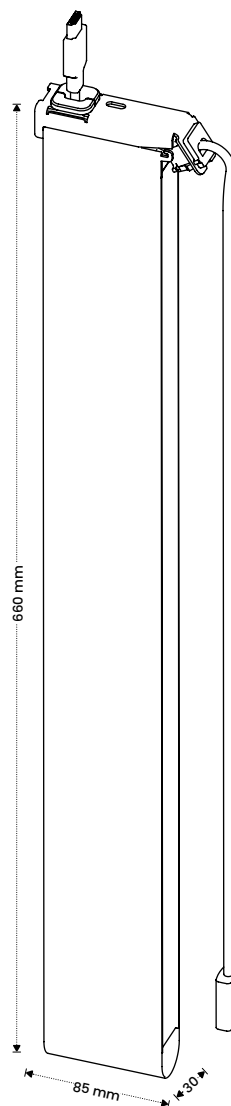

BASICS

PULL-OUT SYSTEM

by panconnect•

PULL-OUT - mechanismus, který funguje na principu závaží v textilním vaku a povoluje **vytažení kabelu až do 96cm** (celková délka kabelu je 200 cm).

Umožňuje zasouvání kabelu pomocí závaží do designového vaku umístěného pod stolem.

ZÁVAŽÍ

SIZE S

260 g

SIZE M

360 g

SIZE L

460 g

CO NALEZNETE V BALENÍ ?