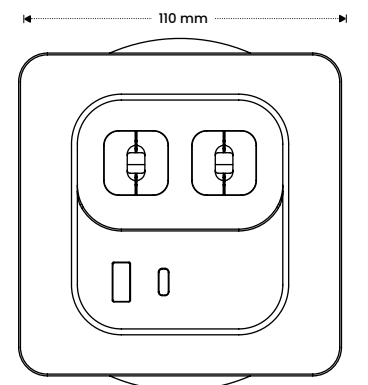

HDMI USB-C

HDMI LAN

LIGHTNING USB-C

LAN USB-C

830 g

ZDROJOVÝ KABEL

KABEL SE ZÁSTRČKOU

kabel se standardním typem zástrčky a délkou **1,9–4,9 m** není dostupný pro všechny světové standardy