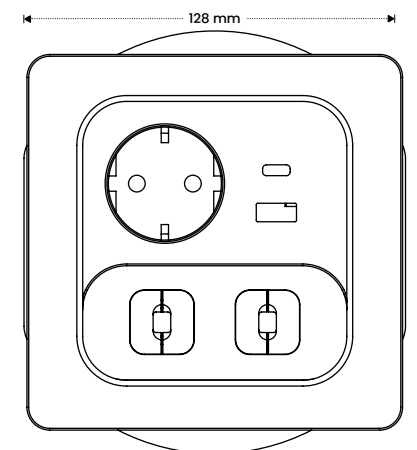

KOMBINACE KABELŮ V PULL-OUTU

HDMI USB-A

HDMI USB-C

HDMI LAN

LIGHTNING USB-C

LAN USB-C

990 g

ZÁSUVKY