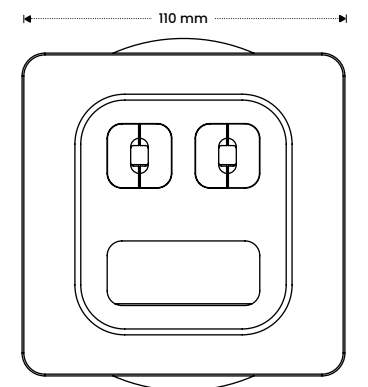

FLOPIQ M obsahuje integrované USB-C/A nabíjení a prostor pro osazení 2 PULL-OUT kabelů.

FLOPIQ L nabízí plnou konektivitu v kompaktním balení. Obsahuje zásuvku, 2 kabely a výkonné USB-A/C nabíjení.

	ROZMĚR PANELU	VÁHA PANELU	MAX. POČET ZÁSUVEK	PASS-THRU	PULL-OUT	ROZMĚR S PULL-OUTEM
 XS	110 × 110 × 48 mm	410 g	0	✓	✓	110 × 110 × 692 mm
 S	110 × 110 × 48 mm	390 g	0	✓	✓	110 × 110 × 698 mm
 M	110 × 110 × 84 mm	830 g	0	✓	✓	110 × 110 × 698 mm
 L	128 × 128 × 84 mm	990 g	1	✓	✓	128 × 128 × 692 mm

USB-C

LAN

HDMI

LIGHTNING

USB-A

410 g

ZDROJOVÝ KABEL

KABEL SE ZÁSTRČKOU