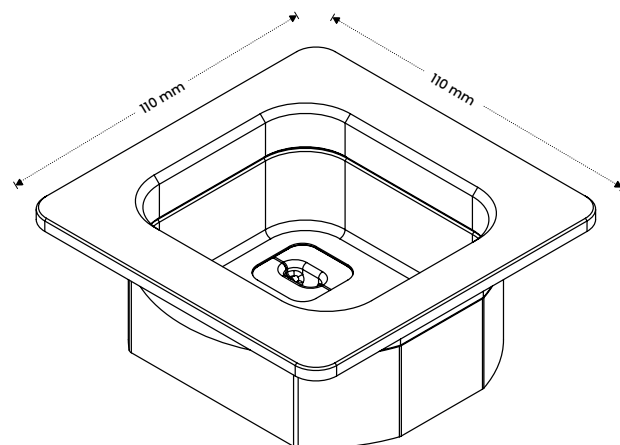

CO NALEZNETE V BALENÍ ?

1 × panel FLOPIQ včetně zdrojového kabelu

1 × montážní rámeček

2 × montážní šroub v 6 možných velikostech (v závislosti na montážní výšce stolu)

FLOPIQ

by panconnect•

S

BAREVNOST

USB-A

390 g

ZDROJOVÝ KABEL

KABEL SE ZÁSTRČKOU

kabel se standardním typem zástrčky a délkou **1,9–4,9 m** není dostupný pro všechny světové standardy

WAGO miniWINSTA

25 cm dlouhý pigtail
kabel s WINSTA mini plug
2+PE wiring | 10A