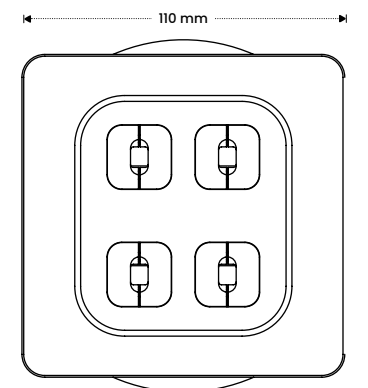

CO NALEZNETE V BALENÍ ?

1 × panel FLOPIQ včetně zdrojového kabelu

1 × montážní rámeček

2 × montážní šroub v 6 možných velikostech (v závislosti na montážní výšce stolu)

FLOPIQ

by panconnect•

S

BAREVNOST

Black

White

PULL-OUT KABELY

POČET KABELŮ K POUŽITÍ: 4

USB-C

LAN

HDMI

LIGHTNING

USB-A

390 g

ZDROJOVÝ KABEL

KABEL SE ZÁSTRČKOU

kabel se standardním typem zástrčky a délkou **1,9–4,9 m** není dostupný pro všechny světové standardy

WAGO miniWINSTA

25 cm dlouhý pigtail
kabel s WINSTA mini plug
2+PE wiring | 10A