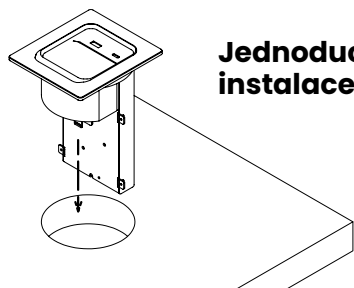

BEZPEČNOST & RECYKLACE

PANCONNECT tímto prohlašuje, že přípojný panel FLOPIQ vyhovuje směrnicí o nízkém napětí (2014/35/EU) a také směrnicí o Elektromagnetické kompatibilitě (2014/30 EU). Testování bylo provedeno dle norem EN 50491-5-1:2010, EN 50491-5-2:2010.

Produkty PANCONNECT jsou v souladu s politikou společnosti určeny k **upgradu**, nejlépe pak maximální **recyklaci**.

Než přistoupíte k likvidaci, ověřte si u nás, zda-li je možné produkt upgradovat nebo repasovat. Pokud to není možné zajistěte jeho likvidaci dle platných směrnic. Produkt spadá do skupiny ODPAD Z ELEKTRONICKÝCH ZAŘÍZENÍ, jeho likvidace je možná pouze v souladu s evropskou směrnicí 2012/19/EU a nelze jej likvidovat společně s komunálním odpadem. www.asekol.cz | info@asekol.cz

INSTRUKCE K INSTALACI

Jednoduchá instalace

VÝŠKA DESKY STOLU

10 mm
až 40 mm
(až do 60mm s
vlastními šroubky)

K instalaci potřebujete vykružovací vrták Ø 100 mm (u FLOPIQa L Ø 120 mm)
a šroubovák.

1. 01| Naznačte si střed a vykružovacím vrtákem vyvrtejte otvor
2. 02| Vložte panel do otvoru kabelem napřed
3. 03| Zespolu nasadte rámeček a pomocí šroubů jej utáhněte

B A S I C S

USB-C SPECIFIKACE

PowerDelivery up to 60W

USB-A SPECIFIKACE

QuickCharge 3.0 up to 5A

SPECIFIKACE ZÁSUVEK

230V/10A (EU), 110V/10A (US)

OCHRANA PROTI VNIKNUTÍ

IP22

ELEKTRICKÉ SPECIFIKACE VSTUPNÍ

110 - 250V, 10A

MODULARITA

KONEKTORY

MATERIÁLY

Dural | nerezová ocel | kortexin

DESIGNER

Dominik Hutečka

Designed & manufactured in Brno, Czech Republic.
PANCONNECT s.r.o. | Olomoucká 51, Brno | Czech Republic
www.panconnect.eu | support@panconnect.eu

panconnect