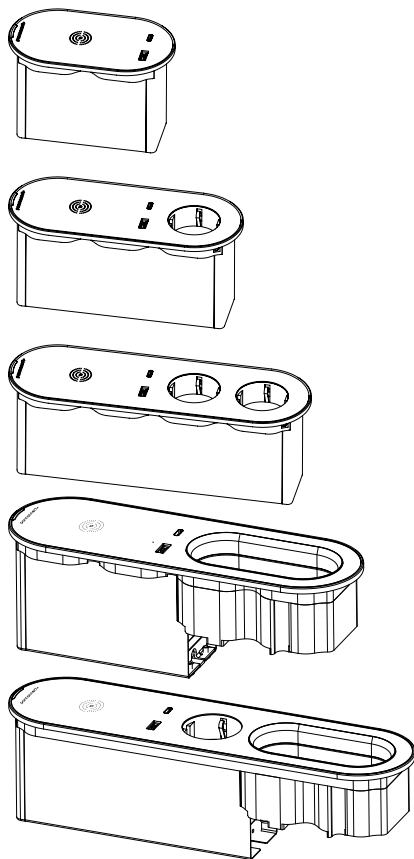

SNOOK

by panconnect•

SNOOK poskytuje kombinaci designové svěžesti a konektivity. Vyrábí se v 5 základních velikostech.

SNOOK XS je nejmenší čistě nabíjecí varianta obsahující USB-C/A nabíjení a bezdrátové nabíjení Qi.

SNOOK S je základní nabíjecí varianta obsahující zásuvku, USB-C/A nabíjení a bezdrátové Qi nabíjení.

SNOOK M se nabízí ve 2 variantách. První varianta obsahuje 2 zásuvky, USB-C/A nabíjení a bezdrátové Qi nabíjení. Druhá varianta obsahuje integrovaný prostor pro 2 vytahovací kabely, USB-/A nabíjení a bezdrátové nabíjení Qi.

SNOOK L je největší variantou a zahrnuje integrovaný prostor pro 2 vytahovací kabely, zásuvku, USB-C/A nabíjení a bezdrátové Qi nabíjení.

U SNOOKA M a L je benefitem variantní umístění nabíjení **USB-A** a **USB-C (60W)** sloty na horní popřípadě dolní straně panelu pro přímé připojení USB-C a USB-A dobíjecích kabelů.

Pro vytahování audio-video a nabíjecích kabelů z panelu je možné využít **PULL-OUT** systém, který funguje na principu gravitačního závaží v textilním vaku a povoluje vytažení kabelu až do 96cm (celková délka kabelu je 200 cm).

	ROZMĚR PANELU	VÁHA PANELU	POČET ZÁSUVEK	PULL-OUT KABELOVÝ SYSTÉM	MOŽNOST Qi BEZDRÁTOVÉ NABÍJENÍ	ROZMĚR PANELU S KABELOVÝM SYSTÉMEM PULL-OUT
SIZE XS	124,5 × 73 × 80,5 mm	890 g	0	0	✓	×
SIZE S	176 × 73 × 80,5 mm	1040 g	1	0	✓	×
SIZE M	279 × 73 × 81 mm	1260 g	2	0	✓	×
SIZE M	227,5 × 73 × 81 mm	1020 g	0	2	✓	227,5 × 73 × 690 mm
SIZE L	279 × 73 × 81 mm	1200 g	1	2	✓	279 × 73 × 690 mm

PREMIUM