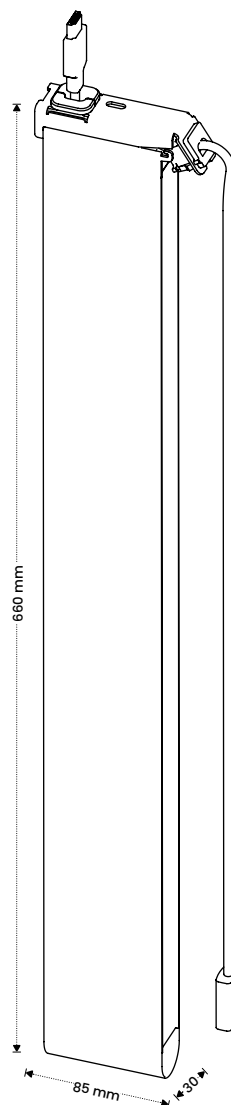

6 × montážní šroub v 6 možných velikostech (v závislosti na montážní výšce stolu)

PREMIUM

SNOOK by panconnect | 05

SNOOK

by panconnect•

SIZE L

ZÁSUVKY

POČET ZÁSUVEK K POUŽITÍ: 1

NABÍJENÍ USB-C A USB-A UMÍSTĚNÉ V HORNÍ PLOŠE PANELU

USB-A QUICK CHARGE
USB 3.0
5Gbps

USB-C POWER DELIVERY
USB-C 3.2 gen 1
5Gbps

CO NALEZNETE V BALENÍ ?

1 × montážní rámeček pro instalaci

1 × panel s vybraným zdrojovým kabelem

6 × montážní šroub v 6 možných velikostech (v závislosti na montážní výšce stolu)

PREMIUM

SNOOK by panconnect | 06

PULL-OUT SYSTEM

by panconnect•

PULL-OUT - mechanismus, který funguje na principu závaží v textilním vaku a povoluje **vytažení kabelu až do 96cm** (celková délka kabelu je 200 cm).

Umožňuje zasouvání kabelu pomocí závaží do designového vaku umístěného pod stolem.

Součástí balení panelu SNOOK jsou vždy dva pull-outy.

ZÁVAŽÍ

SIZE S

260 g

SIZE M

360 g

SIZE L