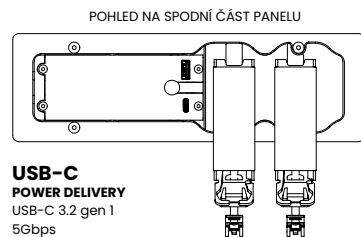

25 cm dlouhý pigtail kabel s GSTI8/3 plug 2+PE wiring | 10A

KOMBINACE NABÍJENÍ

NABÍJENÍ USB-C A USB-A UMÍSTĚNÉ VE SPODNÍ ČÁSTI PANELU

USB-A QUICK CHARGE
USB 3.0
5Gbps

USB-C POWER DELIVERY
USB-C 3.2 gen 1
5Gbps