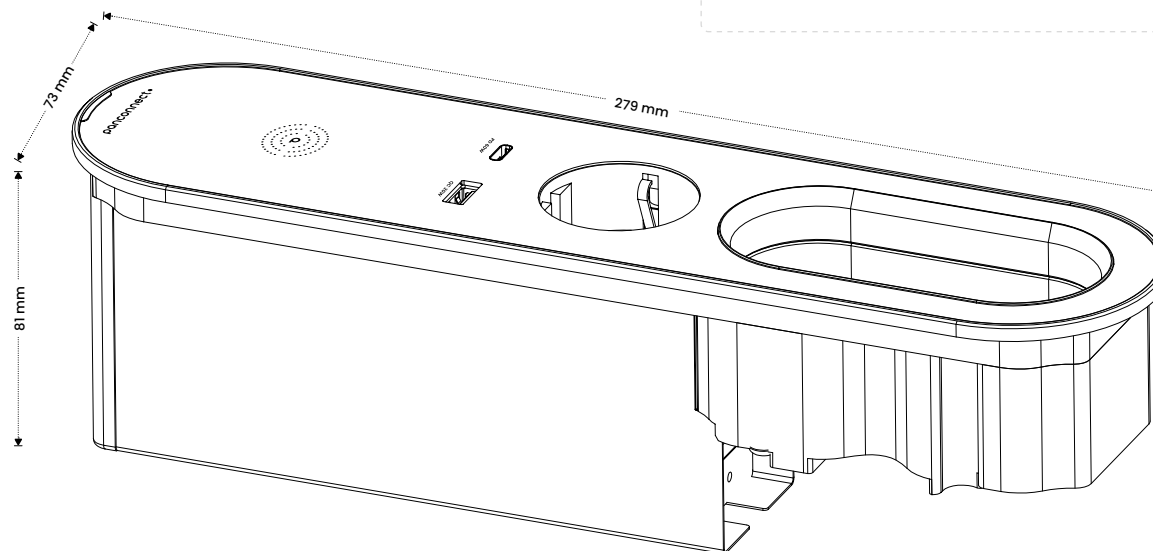

NABÍJENÍ USB-C A USB-A UMÍSTĚNÉ V HORNÍ PLOŠE PANELU

USB-A QUICK CHARGE
USB 3.0
5Gbps

USB-C POWER DELIVERY
USB-C 3.2 gen 1
5Gbps

CO NALEZNETE V BALENÍ ?

1 × montážní rámeček pro instalaci

1 × panel s vybraným zdrojovým kabelem

6 × montážní šroub v 6 možných velikostech (v závislosti na montážní výšce stolu)

PREMIUM

SNOOK by panconnect | 05

SNOOK

by panconnect•

SIZE L

ZÁSUVKY

POČET ZÁSUVEK K POUŽITÍ: 1

BAREVNÉ KOMBINACE PANELU

1200 g

ZDROJOVÝ KABEL

KABEL SE ZÁSTRČKOU

kabel se standardním typem zástrčky a délkou 1,9–4,9 m není dostupný pro všechny světové standardy

WAGO miniWINSTA

25 cm dlouhý pigtail kabel s WINSTA mini plug 2+PE wiring | 10A