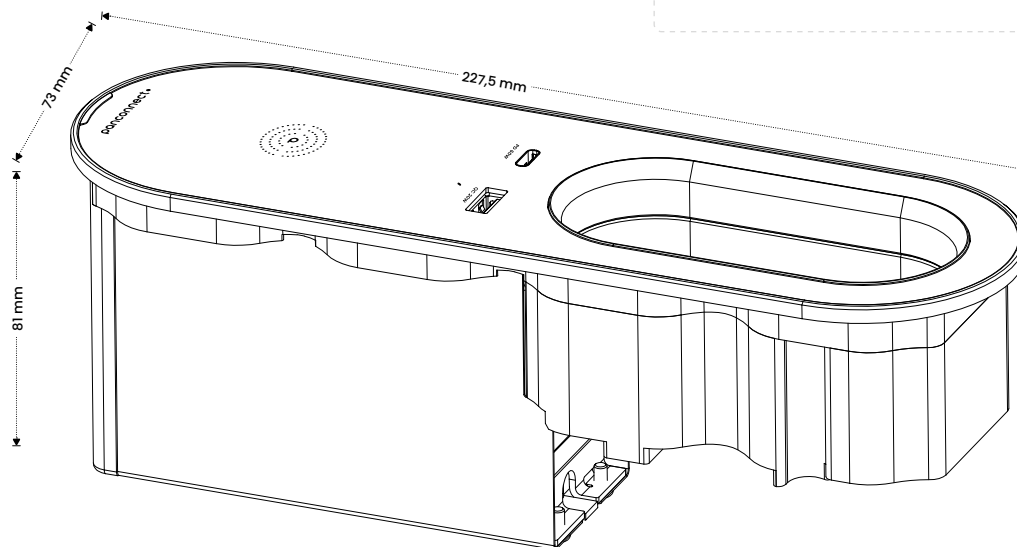

WIELAND GSTI8

25 cm dlouhý pigtail kabel s GSTI8/3 plug 2+PE wiring | 10A