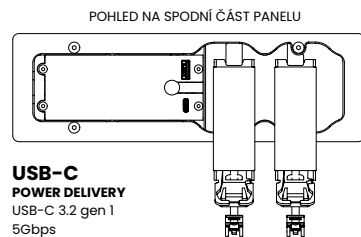

BAREVNÉ KOMBINACE PANELU

1200 g

ZDROJOVÝ KABEL

KABEL SE ZÁSTRČKOU

kabel se standardním typem zástrčky a délkou 1,9–4,9 m není dostupný pro všechny světové standardy

WAGO miniWINSTA

25 cm dlouhý pigtail kabel s WINSTA mini plug 2+PE wiring | 10A

WIELAND GSTI8

25 cm dlouhý pigtail kabel s GSTI8i3 plug 2+PE wiring | 10A

KOMBINACE NABÍJENÍ

NABÍJENÍ USB-C A USB-A UMÍSTĚNÉ VE SPODNÍ ČÁSTI PANELU

USB-A QUICK CHARGE
USB 3.0
5Gbps

USB-C POWER DELIVERY
USB-C 3.2 gen 1
5Gbps