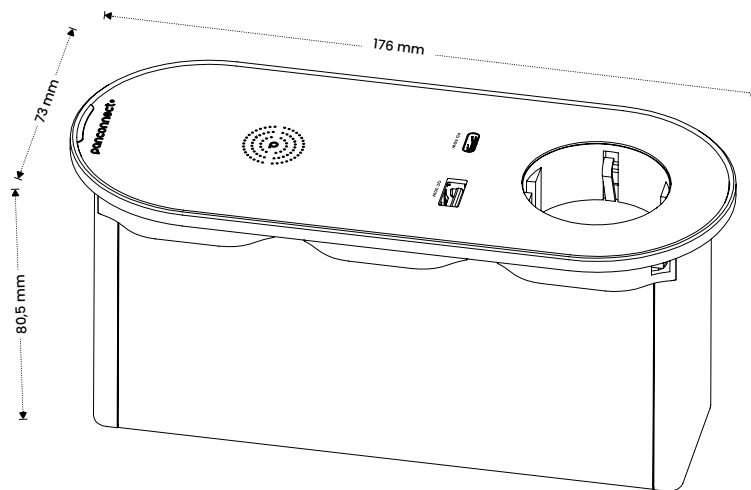

SNOOK

by panconnect•

SIZE S

ZÁSUVKY

POČET ZÁSUVEK K POUŽITÍ: 1

FR

SC

DK

IT

US

UK

UN

CH

BAREVNÉ KOMBINACE PANELU

ARGENT SILVER
BIANCO DOVER

ARGENT SILVER
GRIGIO EFESO

ARGENT SILVER
NEGRO INGO

URBAN TAUPE
NEGRO INGO

URBAN TAUPE
CASTORO OTTAWA

URBAN TAUPE
BIANCO DOVER

ARGENT SILVER
BLU FES

URBAN TAUPE
BLU FES

DARK CHARCOAL
NEGRO INGO

1040 g

ZDROJOVÝ KABEL

KABEL SE ZÁSTRČKOU

kabel se standardním typem zástrčky a délkou 1,9–4,9 m není dostupný pro všechny světové standardy

WAGO miniWINSTA

25 cm dlouhý pigtail kabel s WINSTA mini plug 2+PE wiring | 10A

WIELAND GST18

25 cm dlouhý pigtail kabel s GST18i3 plug 2+PE wiring | 10A

CO NALEZNETE V BALENÍ ?

1 × montážní rámeček pro instalaci

1 × panel s vybraným zdrojovým kabelem

4 × montážní šroub v 6 možných velikostech (v závislosti na montážní výšce stolu)

PREMIUM