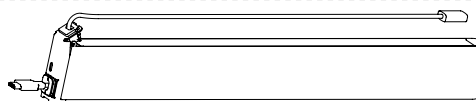

CO NALEZNETE V BALENÍ ?

1 x pull-out system