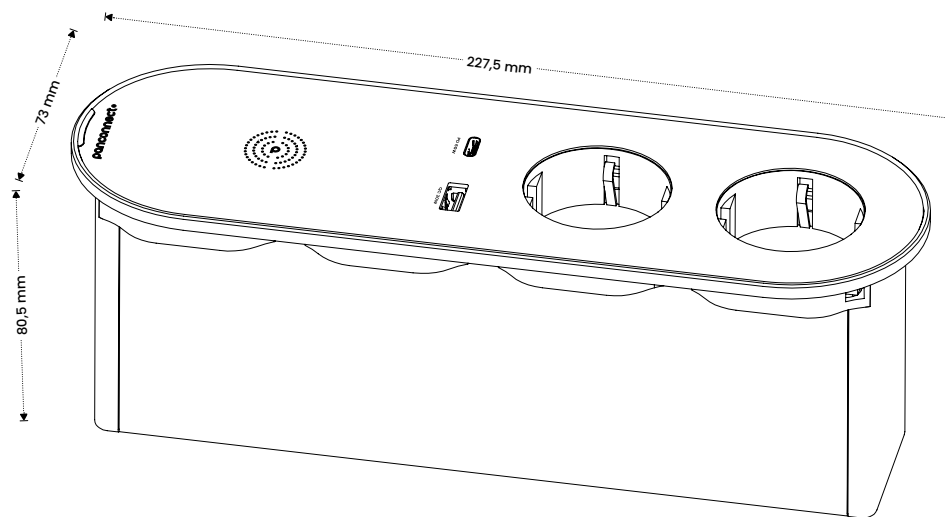

1150 g

ZDROJOVÝ KABEL

KABEL SE ZÁSTRČKOU

kabel se standardním typem zástrčky a délkou **1,9–4,9 m** není dostupný pro všechny světové standardy

WAGO miniWINSTA

25 cm dlouhý pigtail kabel s WINSTA mini plug 2+PE wiring | 10A