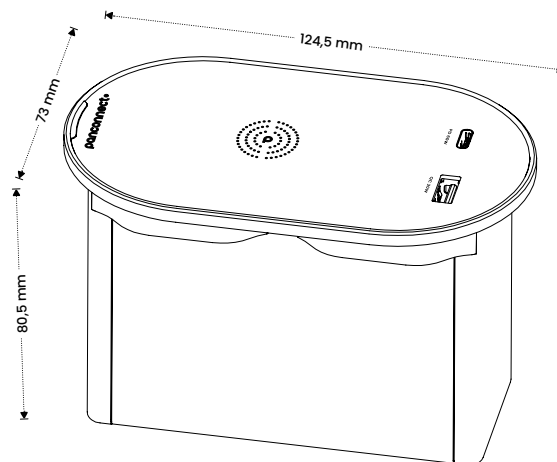

SNOOK

by panconnect•

SIZE XS